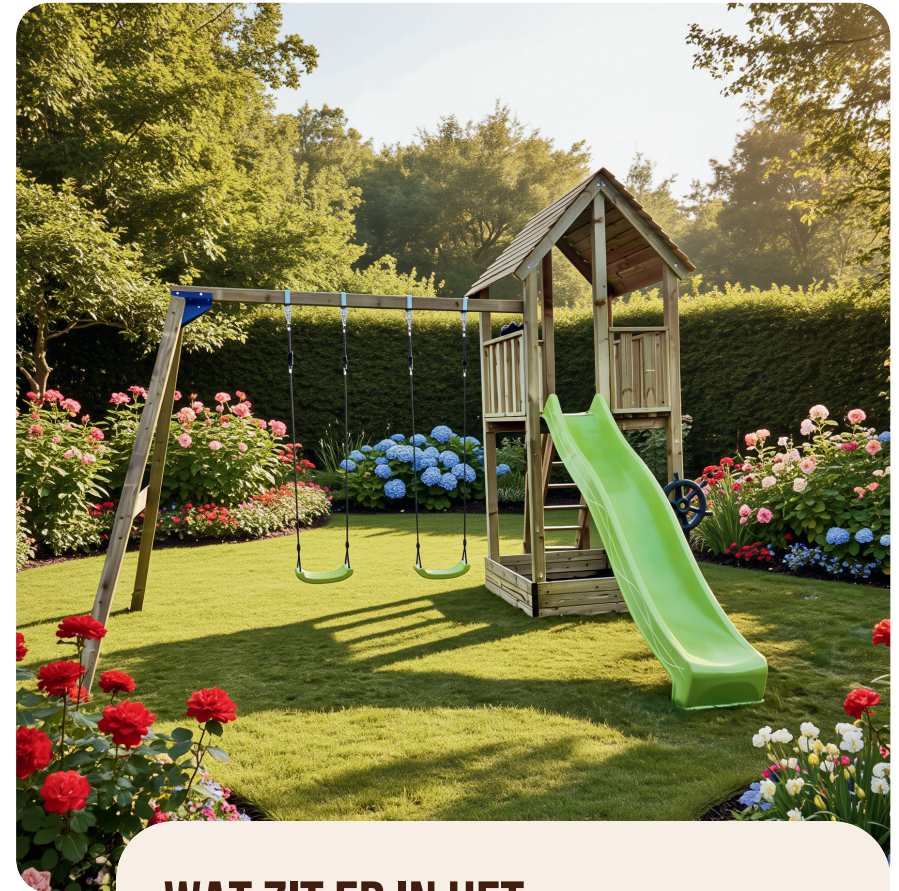

KASTAAR XL-PAKKET

MAAK JOUW SPEELTOESTEL COMPLEET MET EXTRA SPEELPLEZIER, WAARONDER EEN SCHOMMEL!

Met het KASTAAR XL-pakket (incl. aanbouwschommel) breid je jouw KASTAAR speeltoestel eenvoudig uit tot een **nóg veelzijdiger speelparadijs**.

Dit uitbreidingspakket is **geschikt voor alle KASTAAR speeltoestellen** – Basis, Familie én Deluxe – en voegt extra speelelementen toe die kinderen uitnodigen om te schommelen en hun eigen avonturen te verzinnen en ontdekken.

Of het nu gaat om lekker hoog schommelen, kapitein spelen achter het piratenstuur of geheime post bezorgen via de brievenbus: het XL-pakket zorgt voor extra variatie in spel en beweging, zonder in te leveren op veiligheid of kwaliteit.

Net als de speeltoestellen zelf is ook het XL-pakket ontwikkeld met **aandacht voor duurzaamheid, veiligheid en gebruiksgemak**:

- Eenvoudig te monteren op bestaande KASTAAR modellen
- Gemaakt van kwalitatieve materialen
- Ontworpen volgens de geldende veiligheidsnormen voor residentieel gebruik
- Perfect afgestemd op de afmetingen en constructie van de speeltorens

WAT ZIT ER IN HET KASTAAR XL-PAKKET?

- AANBOUWSCHOMMEL (270 CM LANG)
- 2 SCHOMMELZITJES
- PIRATENSTUUR (TE MONTEREN OP DE SPEELTOREN)
- BRIEVENBUS
- VERREKIJKER