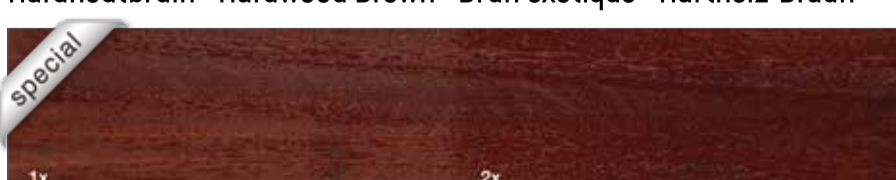

**Roodbruin - Red Cedar - Brun rouge - Rotbraun**

**Donkereiken - Dark Oak - Chêne foncé - Dunkeleiche**

**Ebbenzwart - Ebony Black - Noir ébène - Ebenholz**

**Antraciet - Anthracite Grey - Gris anthracite - Anthrazit**

**Indianagrijs - Indiana Grey - Gris Indiana - Indiana Grau**

Semi-transparant

**Grijs - Grey - Gris - Grau**

**Lichtgrijs - Light Grey - Gris clair - Hellgrau**

**IJslandwit - Iceland White - Blanc d'Islande - Island Weiß**

Semi-transparant

**Parelwit - Pearl White - Blanc perle - Perlweiß**

**Pijngroen - Pine Green - Vert pin - Piniengrün**

**Naturel UV Extra - Naturel UV Extra - Incolore UV Extra - Natur UV Extra**

**White Wash - White Wash - Blanc cérusé - White Wash**

**Tuinhoutgeel - Garden Timber Yellow - Jaune mais - Gartenholz-Gelb**

**Hardhoutbruin - Hardwood Brown - Brun exotique - Hartholz-Braun**

**Tuinhoutgroen - Garden Timber Green - Vert autoclave - Gartenholz-Grün**