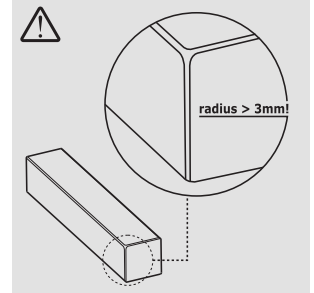

416	120 x 80 x 139 cm	732 kg
-----	-------------------	--------

- 2x**    **A**    min 68 mm  
max 90 mm            90 cm

min 68 mm  
max 90 mm
  
- 4x**    **B**    min 68 mm  
max 90 mm            145 cm    175 cm

min 32 mm  
max 50 mm
  
- 2x**    **C**    min 95 mm  
max 145 mm            50 cm

min 15 mm  
max 22 mm
  
- 7x**    **D**    min 95 mm  
max 145 mm            40 / 43 cm

min 15 mm  
max 22 mm

Blue Rabbit 2.0®  
Hemelrijken 8  
B-2890 Sint-Amands  
BELGIUM