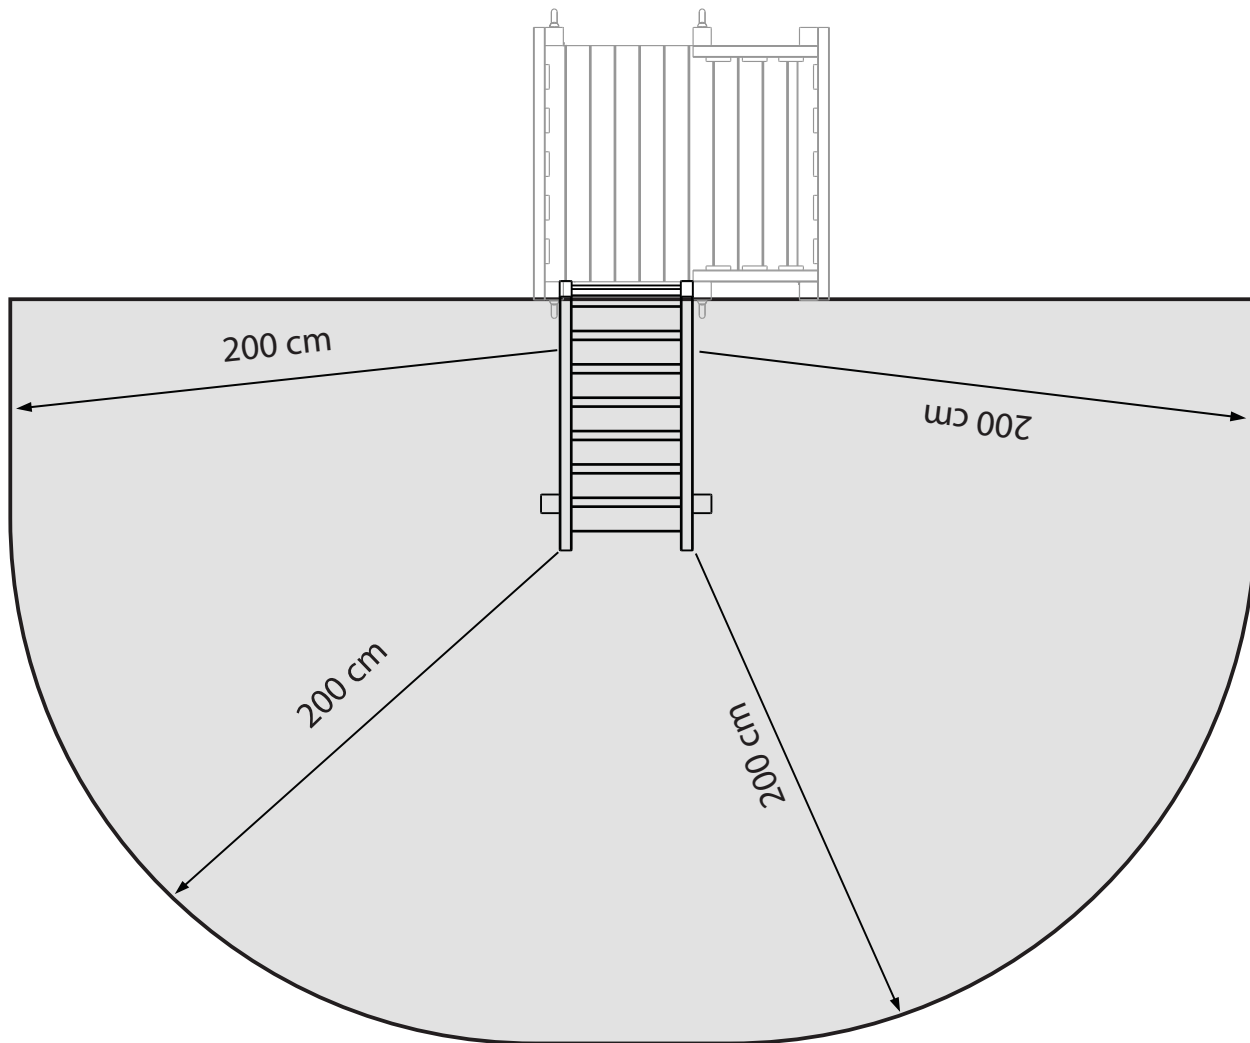

**@steps**

008.003.008.001

**blue rabbit**

© 2016

Blue Rabbit 2.0 - Hemelrijken 8 - B-2890 St-Amands - Belgium.  
Copyrighted material - Do not reproduce under penalty of law.

**150 cm**

**120 cm**

22 x 12 x 9.5 cm	1.7 kg
------------------	--------

416	120 x 80 x 139 cm	732 kg
-----	-------------------	--------

- 2x**    **A**    min 68 mm  
max 90 mm            90 cm

min 68 mm  
max 90 mm
  
- 4x**    **B**    min 68 mm  
max 90 mm            145 cm    175 cm

min 32 mm  
max 50 mm
  
- 2x**    **C**    min 95 mm  
max 145 mm            50 cm

min 15 mm  
max 22 mm
  
- 7x**    **D**    min 95 mm  
max 145 mm            40 / 43 cm

min 15 mm  
max 22 mm

Blue Rabbit 2.0®  
Hemelrijken 8  
B-2890 Sint-Amands  
BELGIUM