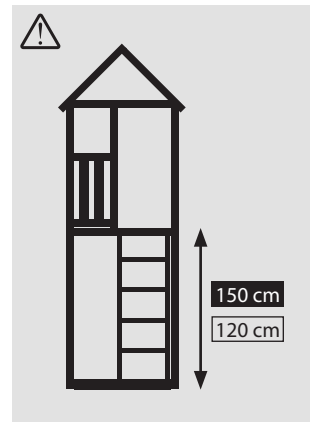

416	120 x 80 x 139 cm	732 kg
-----	-------------------	--------

- 2x**    **A**    min 68 mm  
max 90 mm            90 cm

min 68 mm  
max 90 mm
  
- 4x**    **B**    min 68 mm  
max 90 mm            145 cm    175 cm

min 32 mm  
max 50 mm
  
- 2x**    **C**    min 95 mm  
max 145 mm            50 cm

min 15 mm  
max 22 mm
  
- 7x**    **D**    min 95 mm  
max 145 mm            40 / 43 cm

min 15 mm  
max 22 mm

Blue Rabbit 2.0®  
Hemelrijken 8  
B-2890 Sint-Amands  
BELGIUM