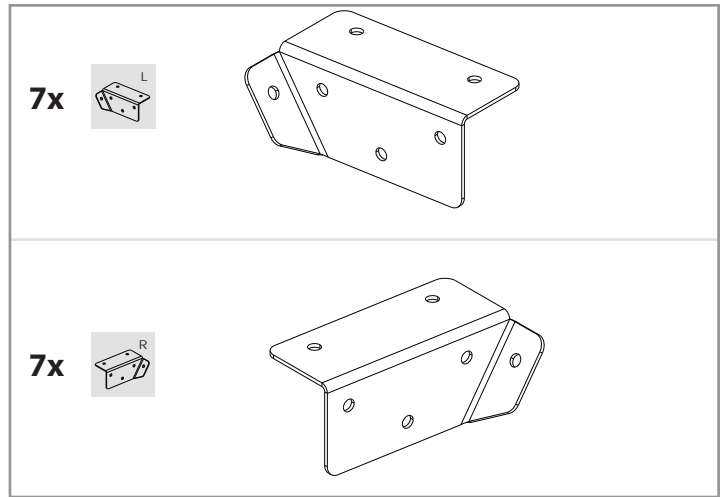

**@steps**

008.003.008.001

**blue rabbit**

© 2016

Blue Rabbit 2.0 - Hemelrijken 8 - B-2890 St-Amands - Belgium.  
Copyrighted material - Do not reproduce under penalty of law.

**150 cm**

**120 cm**

22 x 12 x 9.5 cm	1.7 kg
------------------	--------

416	120 x 80 x 139 cm	732 kg
-----	-------------------	--------

- 2x**    **A**    min 68 mm  
max 90 mm            90 cm

min 68 mm  
max 90 mm
  
- 4x**    **B**    min 68 mm  
max 90 mm            145 cm    175 cm

min 32 mm  
max 50 mm
  
- 2x**    **C**    min 95 mm  
max 145 mm            50 cm

min 15 mm  
max 22 mm
  
- 7x**    **D**    min 95 mm  
max 145 mm            40 / 43 cm

min 15 mm  
max 22 mm

Blue Rabbit 2.0®  
Hemelrijken 8  
B-2890 Sint-Amands  
BELGIUM