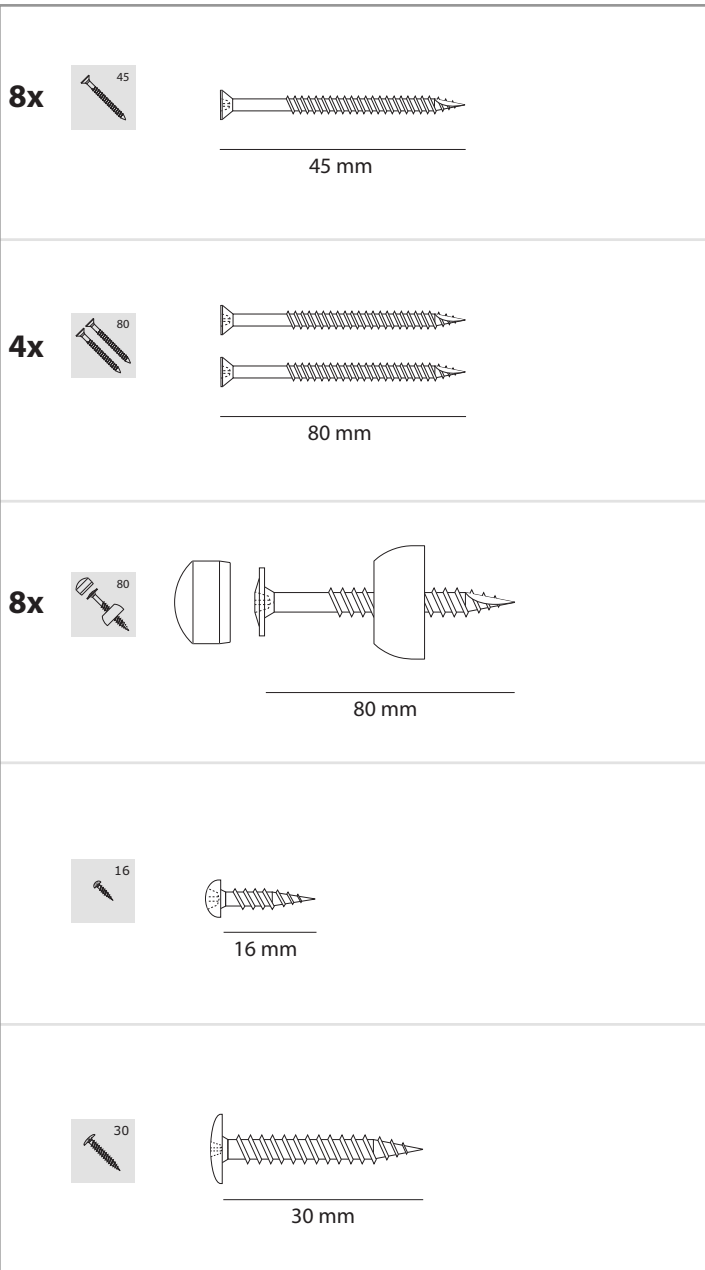

**@steps**

008.003.008.001

**blue rabbit**

© 2016

Blue Rabbit 2.0 - Hemelrijken 8 - B-2890 St-Amands - Belgium.  
Copyrighted material - Do not reproduce under penalty of law.

**150 cm**

**120 cm**

22 x 12 x 9.5 cm	1.7 kg
------------------	--------

416	120 x 80 x 139 cm	732 kg
-----	-------------------	--------

- 2x**    **A**    min 68 mm  
max 90 mm            90 cm

min 68 mm  
max 90 mm
  
- 4x**    **B**    min 68 mm  
max 90 mm            145 cm    175 cm

min 32 mm  
max 50 mm
  
- 2x**    **C**    min 95 mm  
max 145 mm            50 cm

min 15 mm  
max 22 mm
  
- 7x**    **D**    min 95 mm  
max 145 mm            40 / 43 cm

min 15 mm  
max 22 mm

Blue Rabbit 2.0®  
Hemelrijken 8  
B-2890 Sint-Amands  
BELGIUM