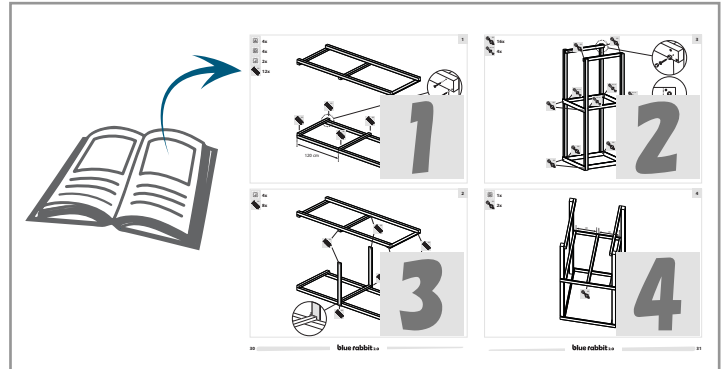

**@steps**

008.003.008.001

**blue rabbit**

© 2016

Blue Rabbit 2.0 - Hemelrijken 8 - B-2890 St-Amands - Belgium.  
Copyrighted material - Do not reproduce under penalty of law.

**150 cm**

**120 cm**

22 x 12 x 9.5 cm	1.7 kg
------------------	--------

416	120 x 80 x 139 cm	732 kg
-----	-------------------	--------

- 2x**    **A**    min 68 mm  
max 90 mm            90 cm

min 68 mm  
max 90 mm
  
- 4x**    **B**    min 68 mm  
max 90 mm            145 cm    175 cm

min 32 mm  
max 50 mm
  
- 2x**    **C**    min 95 mm  
max 145 mm            50 cm

min 15 mm  
max 22 mm
  
- 7x**    **D**    min 95 mm  
max 145 mm            40 / 43 cm

min 15 mm  
max 22 mm

Blue Rabbit 2.0®  
Hemelrijken 8  
B-2890 Sint-Amands  
BELGIUM