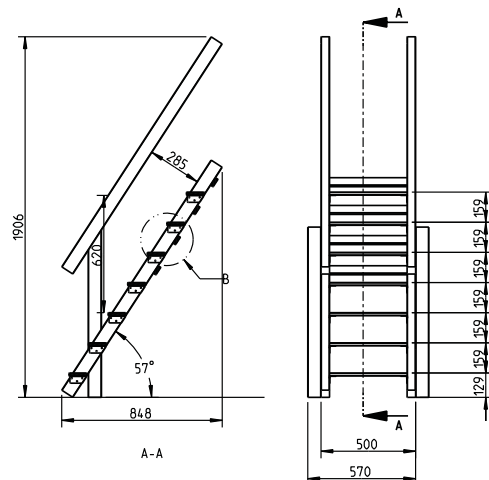

**@steps**

008.003.008.001

**blue rabbit**

© 2016

Blue Rabbit 2.0 - Hemelrijken 8 - B-2890 St-Amands - Belgium.  
Copyrighted material - Do not reproduce under penalty of law.

**150 cm**

**120 cm**

22 x 12 x 9.5 cm	1.7 kg
------------------	--------

416	120 x 80 x 139 cm	732 kg
-----	-------------------	--------

- 2x**    **A**    min 68 mm  
max 90 mm            90 cm

min 68 mm  
max 90 mm
  
- 4x**    **B**    min 68 mm  
max 90 mm            145 cm    175 cm

min 32 mm  
max 50 mm
  
- 2x**    **C**    min 95 mm  
max 145 mm            50 cm

min 15 mm  
max 22 mm
  
- 7x**    **D**    min 95 mm  
max 145 mm            40 / 43 cm

min 15 mm  
max 22 mm

Blue Rabbit 2.0®  
Hemelrijken 8  
B-2890 Sint-Amands  
BELGIUM