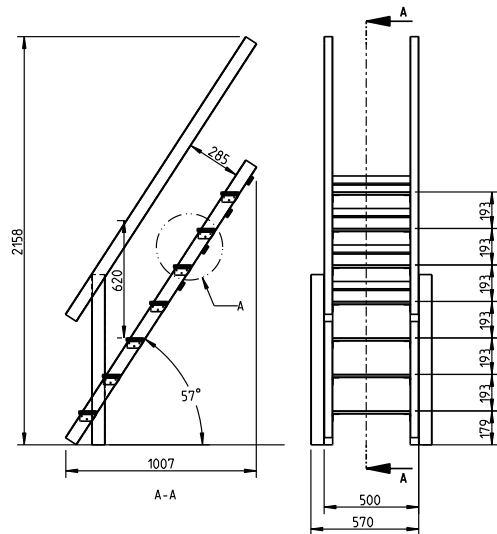

**@steps**

008.003.008.001

**blue rabbit**

© 2016

Blue Rabbit 2.0 - Hemelrijken 8 - B-2890 St-Amands - Belgium.  
Copyrighted material - Do not reproduce under penalty of law.

**150 cm**

**120 cm**

22 x 12 x 9.5 cm	1.7 kg
------------------	--------

416	120 x 80 x 139 cm	732 kg
-----	-------------------	--------

- 2x**    **A**    min 68 mm  
max 90 mm            90 cm

min 68 mm  
max 90 mm
  
- 4x**    **B**    min 68 mm  
max 90 mm            145 cm    175 cm

min 32 mm  
max 50 mm
  
- 2x**    **C**    min 95 mm  
max 145 mm            50 cm

min 15 mm  
max 22 mm
  
- 7x**    **D**    min 95 mm  
max 145 mm            40 / 43 cm

min 15 mm  
max 22 mm

Blue Rabbit 2.0®  
Hemelrijken 8  
B-2890 Sint-Amands  
BELGIUM