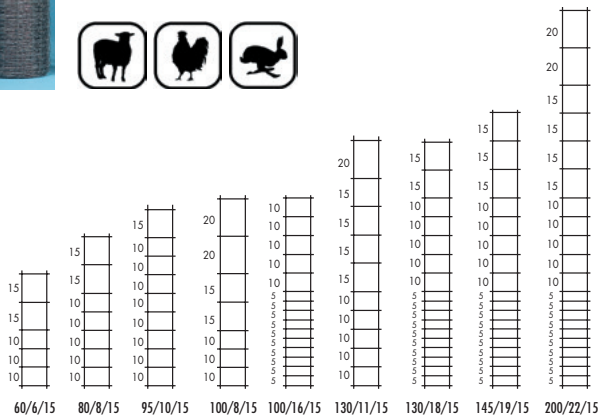

## Toepassingen

## Functionaliteiten

## Ursus

### Coating: Zincalu

Draaddiameter en treksterkte draad:

- Horizontale draden: Ø 1,80 mm - 700/900 N/mm<sup>2</sup>
- Verticale draden: Ø 1,85 mm - 400/550 N/mm<sup>2</sup>
- Neggedraad: Ø 2,45 mm - 650/850 N/mm<sup>2</sup>