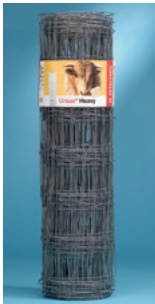

Ursus Heavy

Coating: Zincalu Super

Draaddiameter en treksterkte draad:

- Horizontale draden: Ø 3,00 mm - 600/800 N/mm²
- Verticale draden: Ø 3,00 mm - 600/800 N/mm²
- Neggedraad: Ø 3,70 mm - 550/750 N/mm²
- Ursusknoop: Ø 3,00 mm - 400/550 N/mm²