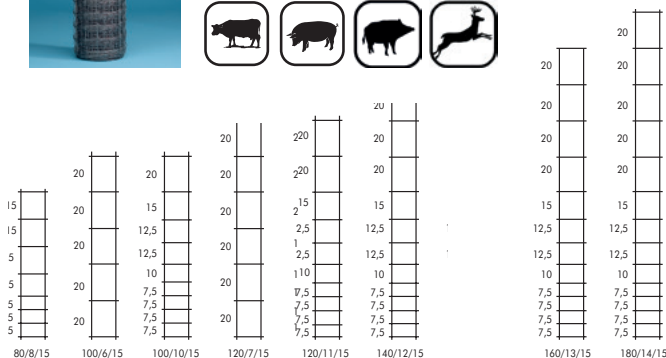

### Coating: Zincalu

Draaddiameter en treksterkte draad:

- Horizontale draden: Ø 1,80 mm - 700/900 N/mm<sup>2</sup>
- Verticale draden: Ø 1,85 mm - 400/550 N/mm<sup>2</sup>
- Neggedraad: Ø 2,45 mm - 650/850 N/mm<sup>2</sup>

## Ursus Heavy

### Coating: Zincalu Super

Draaddiameter en treksterkte draad:

- Horizontale draden: Ø 3,00 mm - 600/800 N/mm<sup>2</sup>
- Verticale draden: Ø 3,00 mm - 600/800 N/mm<sup>2</sup>
- Neggedraad: Ø 3,70 mm - 550/750 N/mm<sup>2</sup>
- Ursusknoop: Ø 3,00 mm - 400/550 N/mm<sup>2</sup>

### Coating: Zincalu Super

Draaddiameter en treksterkte draad:

- Horizontale draden: Ø 2,50 mm - 1150/1350 N/mm<sup>2</sup>
- Verticale draden: Ø 2,50 mm - 650/850 N/mm<sup>2</sup>
- Neggedraad: Ø 3,00 mm - 1050/1250 N/mm<sup>2</sup>
- Ursusknoop: Ø 3,00 mm - 400/550 N/mm<sup>2</sup>